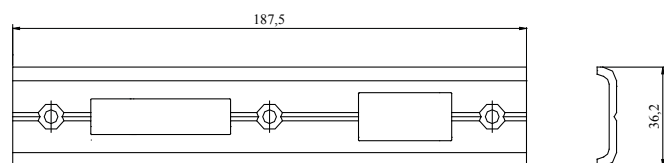

Striker for Multipoint Door Lock with Hook
 Ответная планка многозапорного замка с зацепом

		Axis		
V.004.10.01		9	2	10
V.004.11.01		13	2	10

Strikers

Ответная планка

Aluminium Door Lock Striker (Standard) Встречная Планка Замка на Алюминий (стандартная)