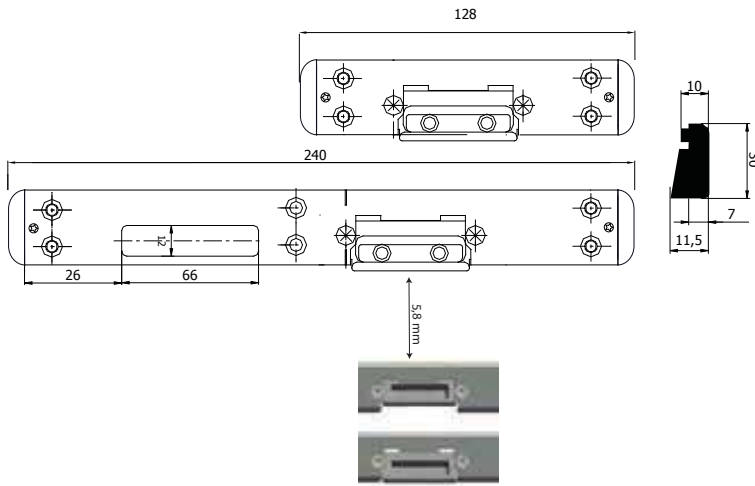

Ответная планка

Adjustable Door Lock Striker (Short)

Регулируемые ответные планки (Короткие)

V.004.03.01

V.004.04.01

 Product  			
V.004.03.01	Zamak/Steel	2	250
V.004.04.01	Steel	4	375

Adjustable Door Lock Striker (Long) with/without Plastic Part

Регулируемые ответные планки длинные без пласт. частью / с пласт. частью

V.004.02.01

V.004.12.02

V.004.04.02

V.004.02.01

V.004.12.02

(With Plastic Part)

V.004.04.02

V.004.01.01

(Without Plastic Part)

 Product   				
V.004.01.01	Zamak/Steel	-	3	150
V.004.01.03	Painted	-	3	150
V.004.04.02	Steel	-	6	280
V.004.12.01	Eco Zamak/Steel	-	3	150
V.004.02.01	Zamak/Steel	+	3	100
V.004.02.03	Painted	+	3	100
V.004.12.02	Eco Zamak/Steel	+	3	100

Strikers

Ответная планка

Adjustable Door Lock Striker (Short/Long) 9-13 mm R/L
 Регулируемые ответные планки длинные / короткие

V.004.06.01

		Axis		
V.004.05.01		9	4	125
V.004.06.01		13	4	125
V.004.07.01R		9	6	200
V.004.07.01L		9	6	200
V.004.08.01R		13	6	200
V.004.08.01L		13	6	200