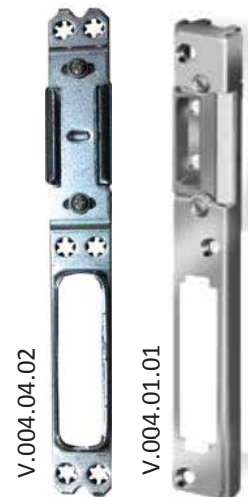

Ответная планка

Adjustable Door Lock Striker (Short)

Регулируемые ответные планки (Короткие)

V.004.03.01

V.004.04.01

 Product  			
V.004.03.01	Zamak/Steel	2	250
V.004.04.01	Steel	4	375

Adjustable Door Lock Striker (Long) with/without Plastic Part

Регулируемые ответные планки длинные без пласт. частью / с пласт. частью

V.004.02.01

V.004.12.02

V.004.04.02

V.004.02.01

V.004.12.02

(With Plastic Part)

V.004.04.02

V.004.01.01

(Without Plastic Part)

 Product   				
V.004.01.01	Zamak/Steel	-	3	150
V.004.01.03	Painted	-	3	150
V.004.04.02	Steel	-	6	280
V.004.12.01	Eco Zamak/Steel	-	3	150
V.004.02.01	Zamak/Steel	+	3	100
V.004.02.03	Painted	+	3	100
V.004.12.02	Eco Zamak/Steel	+	3	100