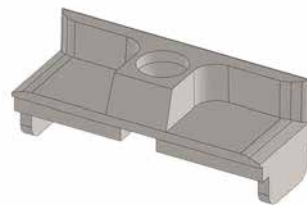

Strikers

Ответная планка

Sliding Gear Keep (Zamak)
 Ответная Планка Раздвижная (Цинковая)

	Axis		
V.003.03.01	-	2	1000

Security Gear Keep
 Ответная Планка Противовзломная

	Axis		
V.002.06.01	13	3	500

Stulp Striker
 Ответная Планка Манжеты

VSK

	Axis		
V.07.580.00.01	-	1	1000

Stulp Striker with Euro-groove Support
 Отв. Планка Для Штульпа С Зубчиком

VSK-2

	Axis		
V.07.580.02.01	-	1	1000

Stulp Striker Symmetrical
 Отв. Планка Для Штульпа Симм.