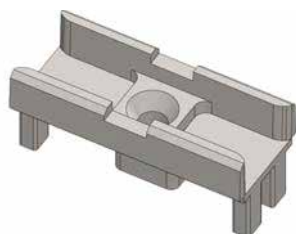

Strikers

Ответная планка

Sliding Gear Keep (Zamak)
 Ответная Планка Раздвижная (Цинковая)

	Axis		
V.003.03.01	-	2	1000

Security Gear Keep
 Ответная Планка Противовзломная

	Axis		
V.002.06.01	13	3	500

Stulp Striker
 Ответная Планка Манжеты

VSK

	Axis		
V.07.580.00.01	-	1	1000

Stulp Striker with Euro-groove Support
 Отв. Планка Для Штульпа С Зубчиком

VSK-2

	Axis		
V.07.580.02.01	-	1	1000

Stulp Striker Symmetrical
 Отв. Планка Для Штульпа Симм.

VSK-3

	Axis		
V.07.580.03.01	-	1	1000

Stulp Striker (Assembled on Lever Arm Gear)
 Отв. Планка Для Штульпового Запора

VSK-4

	Axis		
V.07.580.04.01	-	2	1000