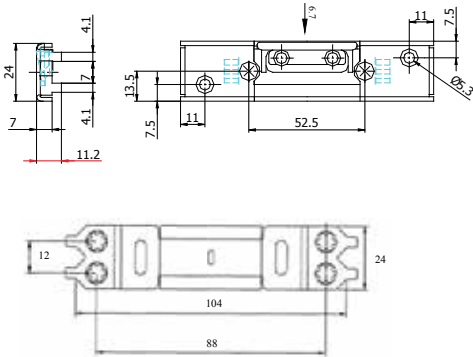

Strikers

Ответная планка

08.01.00 Adjustable Door Lock Strikers
Регулируемые ответные планки

08.02.00 Aluminium Door Lock Strikers
Встречная Планка Замка на Алюминий

08.03.00 Gear Keeps
Ответная Планка

Strikers

Ответная планка

Adjustable Door Lock Striker (Short)

Регулируемые ответные планки (Короткие)

V.004.03.01

V.004.04.01

 Product  			
V.004.03.01	Zamak/Steel	2	250
V.004.04.01	Steel	4	375

Adjustable Door Lock Striker (Long) with/without Plastic Part

Регулируемые ответные планки длинные без пласт. частью / с пласт. частью

V.004.02.01

V.004.12.02

V.004.04.02

V.004.02.01

V.004.12.02

(With Plastic Part)

V.004.04.02

Strikers

Ответная планка

Adjustable Door Lock Striker (Short/Long) 9-13 mm R/L
 Регулируемые ответные планки длинные / короткие

V.004.06.01

		Axis		
V.004.05.01		9	4	125
V.004.06.01		13	4	125
V.004.07.01R		9	6	200
V.004.07.01L		9	6	200
V.004.08.01R		13	6	200
V.004.08.01L		13	6	200