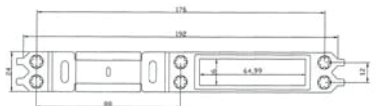

Ответная планка

Adjustable Door Lock Striker (Short)

Регулируемые ответные планки (Короткие)

V.004.03.01

V.004.04.01

 Product  			
V.004.03.01	Zamak/Steel	2	250
V.004.04.01	Steel	4	375

Adjustable Door Lock Striker (Long) with/without Plastic Part

Регулируемые ответные планки длинные без пласт. частью / с пласт. частью

V.004.02.01

V.004.12.02

V.004.04.02

V.004.02.01

V.004.12.02

(With Plastic Part)

V.004.04.02