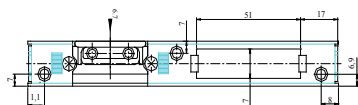

Ответная планка

Adjustable Door Lock Striker (Short)

Регулируемые ответные планки (Короткие)

V.004.03.01

V.004.04.01

 Product  			
V.004.03.01	Zamak/Steel	2	250
V.004.04.01	Steel	4	375

Adjustable Door Lock Striker (Long) with/without Plastic Part

Регулируемые ответные планки длинные без пласт. частью / с пласт. частью

V.004.02.01

V.004.12.02

V.004.04.02

V.004.02.01

V.004.12.02

(With Plastic Part)

V.004.04.02