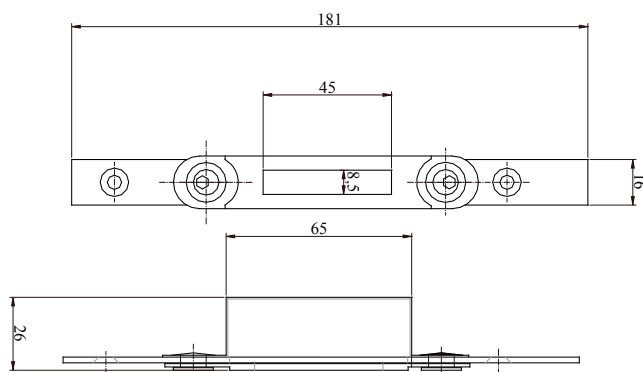

Axis		
V.004.05.01		9	4	125
V.004.06.01		13	4	125
V.004.07.01R		9	6	200
V.004.07.01L		9	6	200
V.004.08.01R		13	6	200
V.004.08.01L		13	6	200

Striker for Multipoint Door Lock with Hook
Ответная планка многозапорного замка с зацепом

		Axis		
V.004.10.01		9	2	10
V.004.11.01		13	2	10