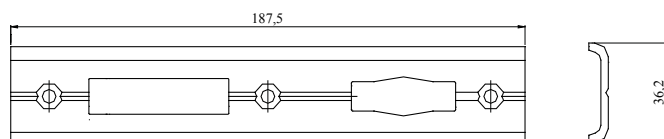

Aluminium Door Lock Striker (Roller) Встречная Планка Замка на Алюминий (под ролик)

	Product	RAL		
V.004.14.01	Roller	Silver	3	100