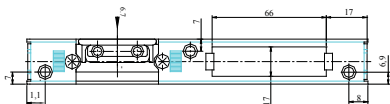

Ответная планка

Adjustable Door Lock Striker (Short)

Регулируемые ответные планки (Короткие)

V.004.03.01

V.004.04.01

 Product  			
V.004.03.01	Zamak/Steel	2	250
V.004.04.01	Steel	4	375

Adjustable Door Lock Striker (Long) with/without Plastic Part

Регулируемые ответные планки длинные без пласт. частью / с пласт. частью

V.004.02.01

V.004.12.02

V.004.04.02

V.004.02.01

V.004.12.02

(With Plastic Part)

V.004.04.02